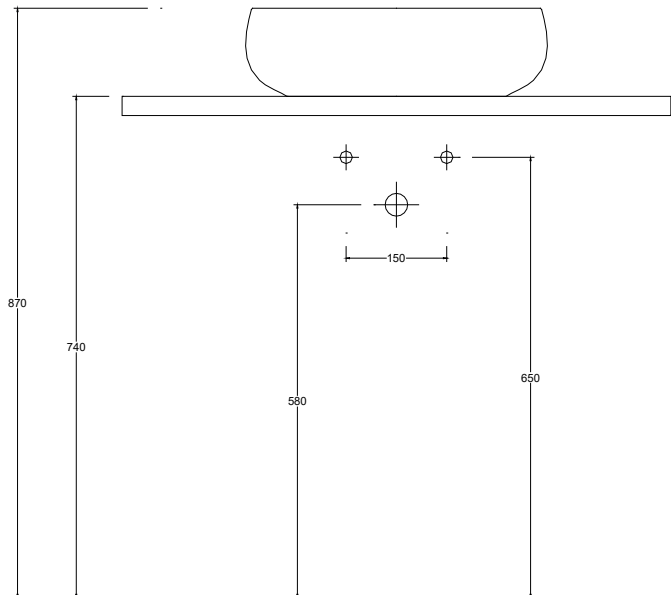

Lavabo in ceramica da appoggio senza troppopieno.
Piletta esclusa.

Countertop ceramic washbasin without overflow.
Drain not included.

Installazione Installation		Appoggio Countertop	Dimensioni Dimensions		Ø45 x 13h cm
Troppopieno Overflow		Senza troppopieno Without overflow	Peso Weight		8,80 kg
Piletta Drain		Scarico libero ø 7,2 cm Free flow ø 7,2 cm	Capienza vasca Tank capacity		9,00 Lt
			Pallet		100 x 120 x h160 → 27 pz. 100 x 120 x h220 → 36 pz.

CE EN 14688 - CL00

Sezione A-A
Section A-A

Vista superiore
Top view

Vista posteriore
Back view

■ Dima di taglio

NB Le misure indicate possono subire una variazione dello 0,8 % circa, dovuta ad un'usura degli stampi o a piccole variazioni delle caratteristiche tecniche relative alle materie prime che compongono l'impasto.
NB Dimensions shown are subject to a variation of about 0,8 %, due to wear of molds or because of small changes in the technical specification of the raw materials of the dough.