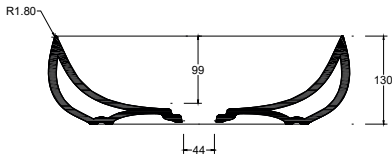

Lavabo in ceramica da appoggio senza troppopieno.
Piletta esclusa.

Countertop ceramic washbasin without overflow.
Drain not included.

Installazione Installation		Appoggio Countertop	Dimensioni Dimensions		Ø45 x 13h cm
Troppopieno Overflow		Senza troppopieno Without overflow	Peso Weight		8,80 kg
Piletta Drain		Scarico libero ø 7,2 cm Free flow ø 7,2 cm	Capienza vasca Tank capacity		9,00 Lt
			Pallet		100 x 120 x h160 → 27 pz. 100 x 120 x h220 → 36 pz.

CE EN 14688 - CL00

Sezione A-A
Section A-A

Vista superiore
Top view

Vista posteriore
Back view

■ Dima di taglio

NB Le misure indicate possono subire una variazione dello 0,8 % circa, dovuta ad un'usura degli stampi o a piccole variazioni delle caratteristiche tecniche relative alle materie prime che compongono l'impasto.
NB Dimensions shown are subject to a variation of about 0,8 %, due to wear of molds or because of small changes in the technical specification of the raw materials of the dough.